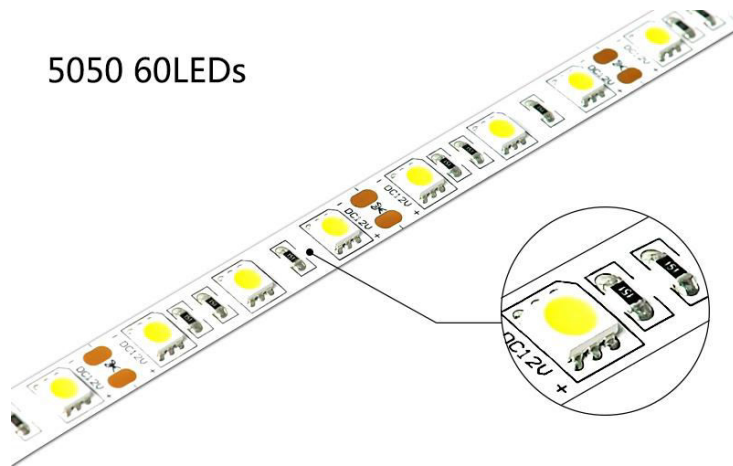

P/N: CL-60F010W12-5050-F1

1. Package Size: 5050 smd Type LED

Led 軟條燈:60 燈 / 100 cm

Electro-Optical Characteristics (TSoldering=25°C)

5050 White LED

Parameter	Symbol	Min.	Typ.	Max.	UNIT
Color Temperature	CCT	----	5000	----	K
Spectral Line Half-Width	$\Delta\lambda_{1/2}$	29	----	----	nm
Capacitance	C	30	----	----	PF
Forward Voltage	VF	----	3	---	V
Reverse Current	IR	----	----	10	uA
Luminous Intensity	Iv	----	18	----	lm
Viewing Angle	2 θ 1/2	----	120	----	deg

防水方式	 不防水	 滴膠	 套管	 全套管抽膠
公司代碼	F0	F1	F2	F3
防水等級	IP20	IP65	IP67	IP68

型号	CL-60F010W12-5050				
功率 (W/米)	电压 (V)	板宽 (mm)	PCB 颜色	光通量(lm)	光效(lm/W)
14.4	12	10	白	1200	85

PACKAGE DIMENSIONS

5050 60LEDs

Notes :

1. Dimensions are in millimeters.
2. Tolerance is $\pm 0.25\text{mm}$ without noted.