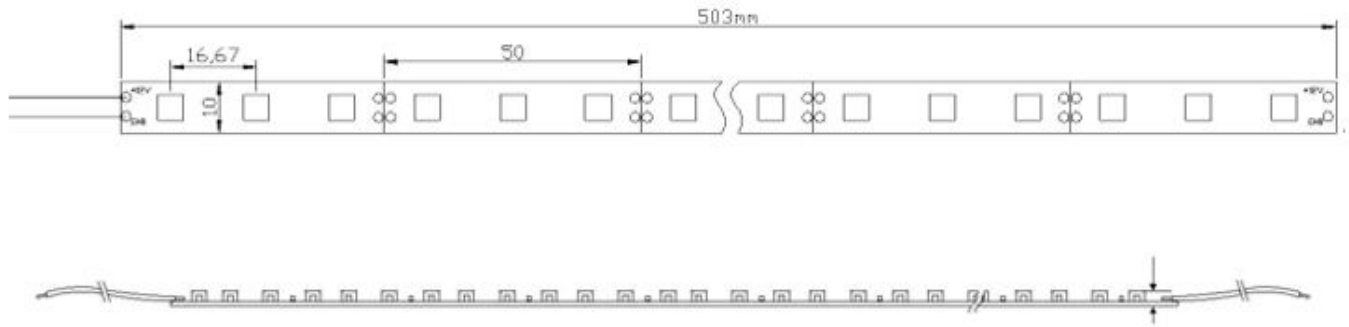

P/N: CL-60F010W12-5050-F1

1. Package Size: 5050 smd Type LED

Led 軟條燈:60 燈 / 100 cm

Electro-Optical Characteristics (TSoldering=25°C)

5050 White LED

Parameter	Symbol	Min.	Typ.	Max.	UNIT
Color Temperature	CCT	----	5000	----	K
Spectral Line Half-Width	$\Delta\lambda_{1/2}$	29	----	----	nm
Capacitance	C	30	----	----	PF
Forward Voltage	VF	----	3	---	V
Reverse Current	IR	----	----	10	uA
Luminous Intensity	Iv	----	18	----	lm
Viewing Angle	2 θ 1/2	----	120	----	deg

防水方式	 不防水	 滴膠	 套管	 全套管抽膠
公司代碼	F0	F1	F2	F3
防水等級	IP20	IP65	IP67	IP68

型号	CL-60F010W12-5050				
功率 (W/米)	电压 (V)	板宽 (mm)	PCB 颜色	光通量(lm)	光效(lm/W)
14.4	12	10	白	1200	85

PACKAGE DIMENSIONS

5050 60LEDs

Notes :

1. Dimensions are in millimeters.
2. Tolerance is $\pm 0.25\text{mm}$ without noted.